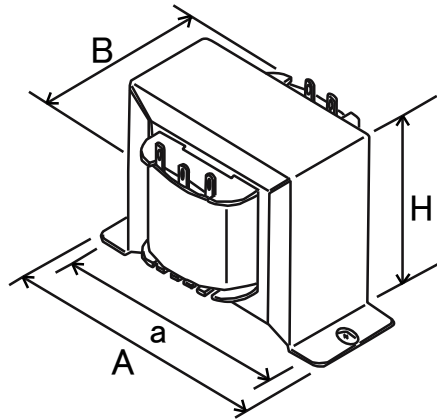

バンド型トランス

容量 (VA)	型式	寸法 (m/m)				取付穴
		A±2	Bmax	Hmax	a	
0.8	〇〇 - SE28-11	44	30	27	36	3.5 × 5.0
1.4	〇〇 - SE35-10	50.5	30	32	44	4.0 φ
3.0	〇〇 - SE41-13	61	40	36	52	3.5 × 5.0
4.5	〇〇 - SE41-20	60	50	36	52	3.5 × 4.5
6.0	〇〇 - SA0D-25	70	55	44	60	4.2 × 6.0
8.0	〇〇 - SA0E-20	80	55	51	70	4.5 × 6.0
10	〇〇 - SA0E-25	80	60	51	70	4.5 × 6.0
12	〇〇 - SA0E-30	80	65	51	70	4.5 × 6.0
16	〇〇 - SA4F-25	90	65	59	80	4.5 × 6.5
20	〇〇 - SA4F-30	90	70	59	80	4.5 × 6.5
23	〇〇 - SA4F-35	90	75	59	80	4.5 × 6.5
32	〇〇 - SA4G-30	102	75	69	92	4.5 × 6.5
40	〇〇 - SA4G-35	102	80	68	90	4.5 × 6.0
55	〇〇 - SA4H-35	115	85	76	105	4.5 × 6.5
80	〇〇 - SA4I-35	122	85	86	111	4.5 × 6.5
0.8	BS〇 - SE28-11	29.5	30	27	28.5	4.5 × 0.4t
1.4	BS〇 - SE35-10	36.5	30	31	35	5.0 × 0.5t
3.0	BS〇 - SE41-13	42.5	40	35	41.5	5.0 × 0.6t
4.5	BS〇 - SE41-20	42.5	50	35	41.5	6.0 × 0.5t

●80VA以下の小容量で廉価タイプ、量産用に向いています。BSW・BSV型はプリント板用。

【BR型】

【BV型】

【BW型】

【BSW型】

【BSV型】