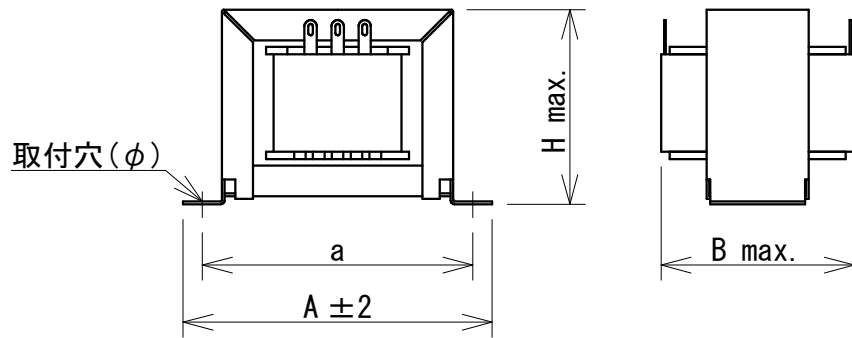

# バンド型トランス

容量 (VA)	型式	寸法 (mm)				取付穴 (φ)
		A ± 2	Bmax	Hmax	a	
0.8	〇〇 - SE28-11	44	30	27	36	3.5 × 5.0
1.4	〇〇 - SE35-10	50.5	30	32	44	4.0
3.0	〇〇 - SE41-13	61	40	36	52	3.5 × 5.0
4.5	〇〇 - SE41-20	60	50	36	52	3.5 × 4.5
6.0	〇〇 - SA0D-25	70	55	44	60	4.5 × 6.0
8.0	〇〇 - SA0E-20	80	55	51	70	4.5 × 6.0
10	〇〇 - SA0E-25	80	60	51	70	4.5 × 6.0
12	〇〇 - SA0E-30	80	65	51	70	4.5 × 6.0
16	〇〇 - SA4F-25	90	65	59	80	4.5 × 6.5
20	〇〇 - SA4F-30	90	70	59	80	4.5 × 6.5
23	〇〇 - SA4F-35	90	75	59	80	4.5 × 6.5
32	〇〇 - SA4G-30	102	75	69	92	4.5 × 6.5
40	〇〇 - SA4G-35	102	80	68	90	4.5 × 6.0
55	〇〇 - SA4H-35	115	85	76	105	4.5 × 6.5
80	〇〇 - SA4I-35	122	85	86	111	4.5 × 6.5
0.8	BS〇 - SE28-11	29.5	30	27	28.5	4.5 × 0.4t
1.4	BS〇 - SE35-10	36.5	30	31	35	5.0 × 0.5t
3.0	BS〇 - SE41-13	42.5	40	35	41.5	5.0 × 0.6t
4.5	BS〇 - SE41-20	42.5	50	35	41.5	6.0 × 0.5t

●80VA以下の小容量で廉価タイプ、量産用に向いています。BSW・BSV型はプリント板用。

【BR型】

【BV型】

【BW型】

【BSW型】

【BSV型】